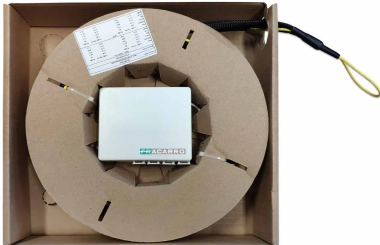

STOA 4 30m

Câbles multifibre

Boîte de terminaison optique plate en plastique, pré-connectée des **deux côtés**, avec 4 prises SC/APC et tireur ; disponible avec **30m** de câble à 4 fibres pour les installations FTTH multi-services ; solution très utile pour amener tous les services centralisés dans le CSOE des installations FTTH à l'intérieur de chaque unité d'habitation individuelle.

Caractéristiques		
Code		287513
Type de fibre		Monomodo 9/125 ; semi-libre
Gaine		LSZH, G657 A2
Couleur		Blanc
Nombre de fibres		4
Longueur fibre	m	30
Diamètre de la gaine	mm	3
Connecteurs		SC/APC - SC/APC
Type de connecteurs		Simplex PULL
Perte de passage	dB	< 0.25 (Grade B)
Dimensions et conditionnement		
Pièces		1
Code EAN		8016978102174
Dimensions de l'emballage	mm	280 x 260 x 60
Dimensions du produit	mm	250 x 250 x 50
Poids carton	Kg	0.65